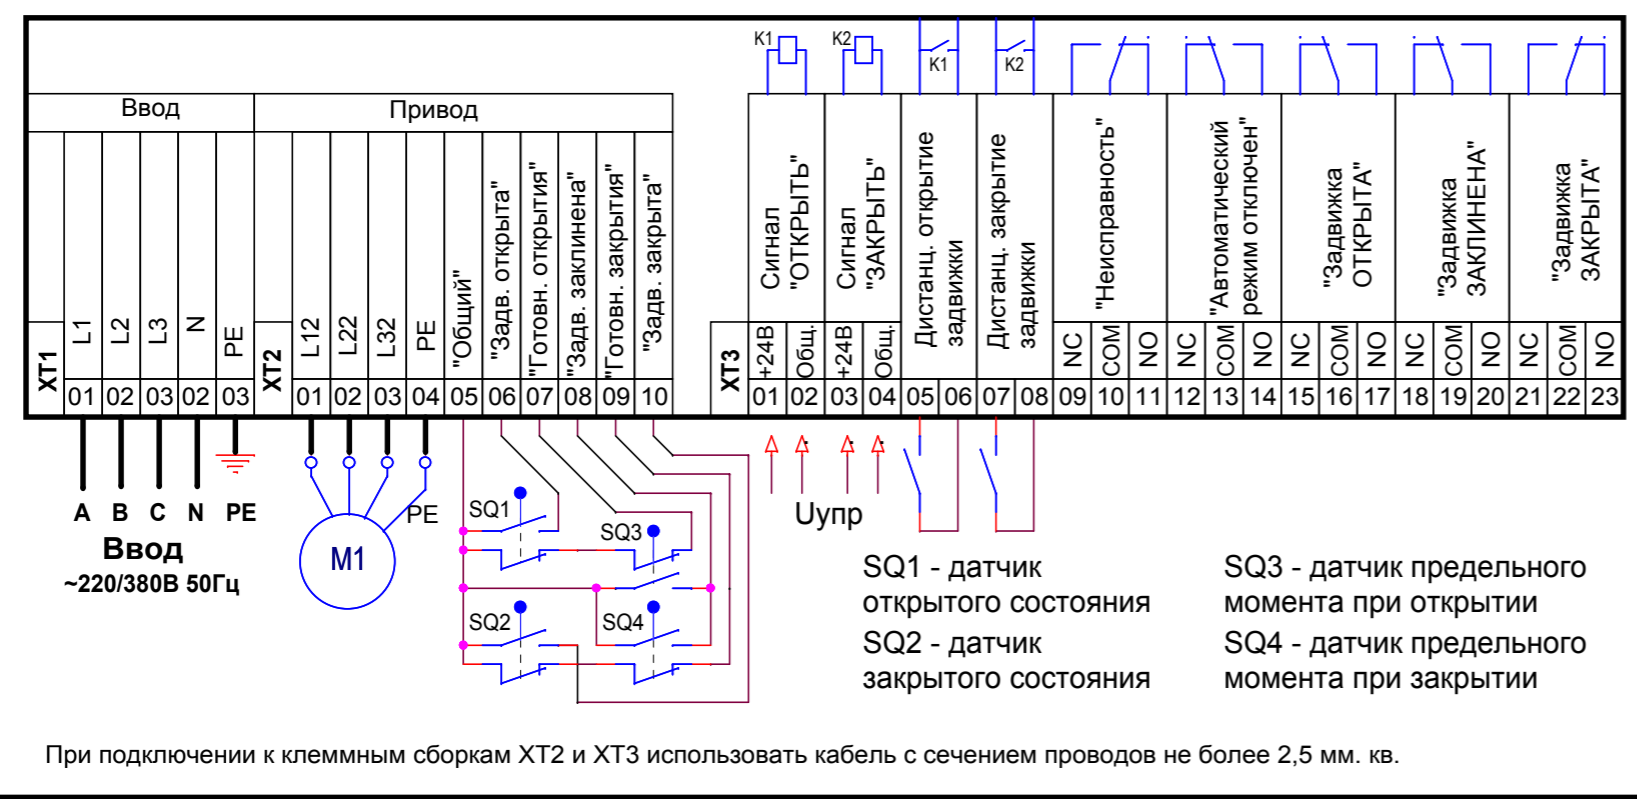

TDS

тип ШУПЗ1-* (ТДС.0200.000-**),
Уном~220/380В, 50Гц; Ином *А; IP54

Заводской № _____

Дата выпуска " ____ " _____ 20

Изготовитель: "ТДС"
188307, Ленинградская обл., г. Гатчина, ул. 120-й Гатчинской дивизии 1,
тел. +7 (812) 309-47-72, +7 (812) 309-47-73, e-mail: sale@tds-spb.com, www.tds-spb.com

Примечания: * и ** заменить текстом согл. табл.

Обозначение	Текст надписи*	Текст надписи**
ТДС.0200.002- 01	1	01
ТДС.0200.002- 02	2	02
ТДС.0200.002- 03	4	03
ТДС.0200.002- 04	6	04
ТДС.0200.002- 05	10	05

					ТДС.0200.002-01 (-05)			
Изм.	Лист	№ докум.	Подп.	Дата	ШУЗП1-ХХ Наклейка "Информативная маркировка"	Лит.	Масса	Масштаб
Разраб.		Скакун А.А.						
Провер.								
Т.Контр.						Лист 1	Листов 1	
Н.Контр.						Белая бумага для ксерокса А4		
Утв.					ТДС			